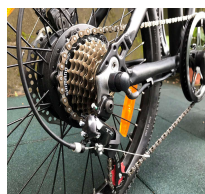

E-PEDELEC CARL 280

2/3

MECHANIC

frame
tires
brakes
gear shift
Max. total weight

Aluminium
KENDA 20"x1.75 with hybrid tires
mechanical disk brakes at front and rear wheel
7-speed Shimano SIS gear shift
130kg

DELIVERY

E-Pedelec Carl 280 1 piece
battery charger
user manual

1 piece
1 piece

E-PEDELEC **CARL 280**

3/3

ACCESSORIES (OPTIONAL) & SPARE PARTS

2008018000003	BLAUPUNKT Pedelec Battery (36V 7.8Ah LG)
2008018000005	BLAUPUNKT Pedelec Controller
2008018000007	BLAUPUNKT Pedelec Pedals
2008018000008	BLAUPUNKT Pedelec Headlight
2008018000009	BLAUPUNKT Pedelec Backlight
2008018000011	BLAUPUNKT Pedelec Cycling Computer
2008018000012	BLAUPUNKT Pedelec Charger
2008018000013	BLAUPUNKT Pedelec Motor Wheel 20"
2008018000014	BLAUPUNKT Pedelec Kickstand 20" bike
2008018000015	BLAUPUNKT Pedelec fender back 20"
2008018000016	BLAUPUNKT Pedelec fender front 20"
2008018000019	BLAUPUNKT Bikebag Carl 280 20"
2008018000020	BLAUPUNKT Pedelec Brake Crank Carl 280
2008018000022	BLAUPUNKT Chain / Kette Carl 280
2008018000024	BLAUPUNKT Tire inkl. tube Carl 280
2008018000029	BLAUPUNKT Spoke / Speiche Carl 280